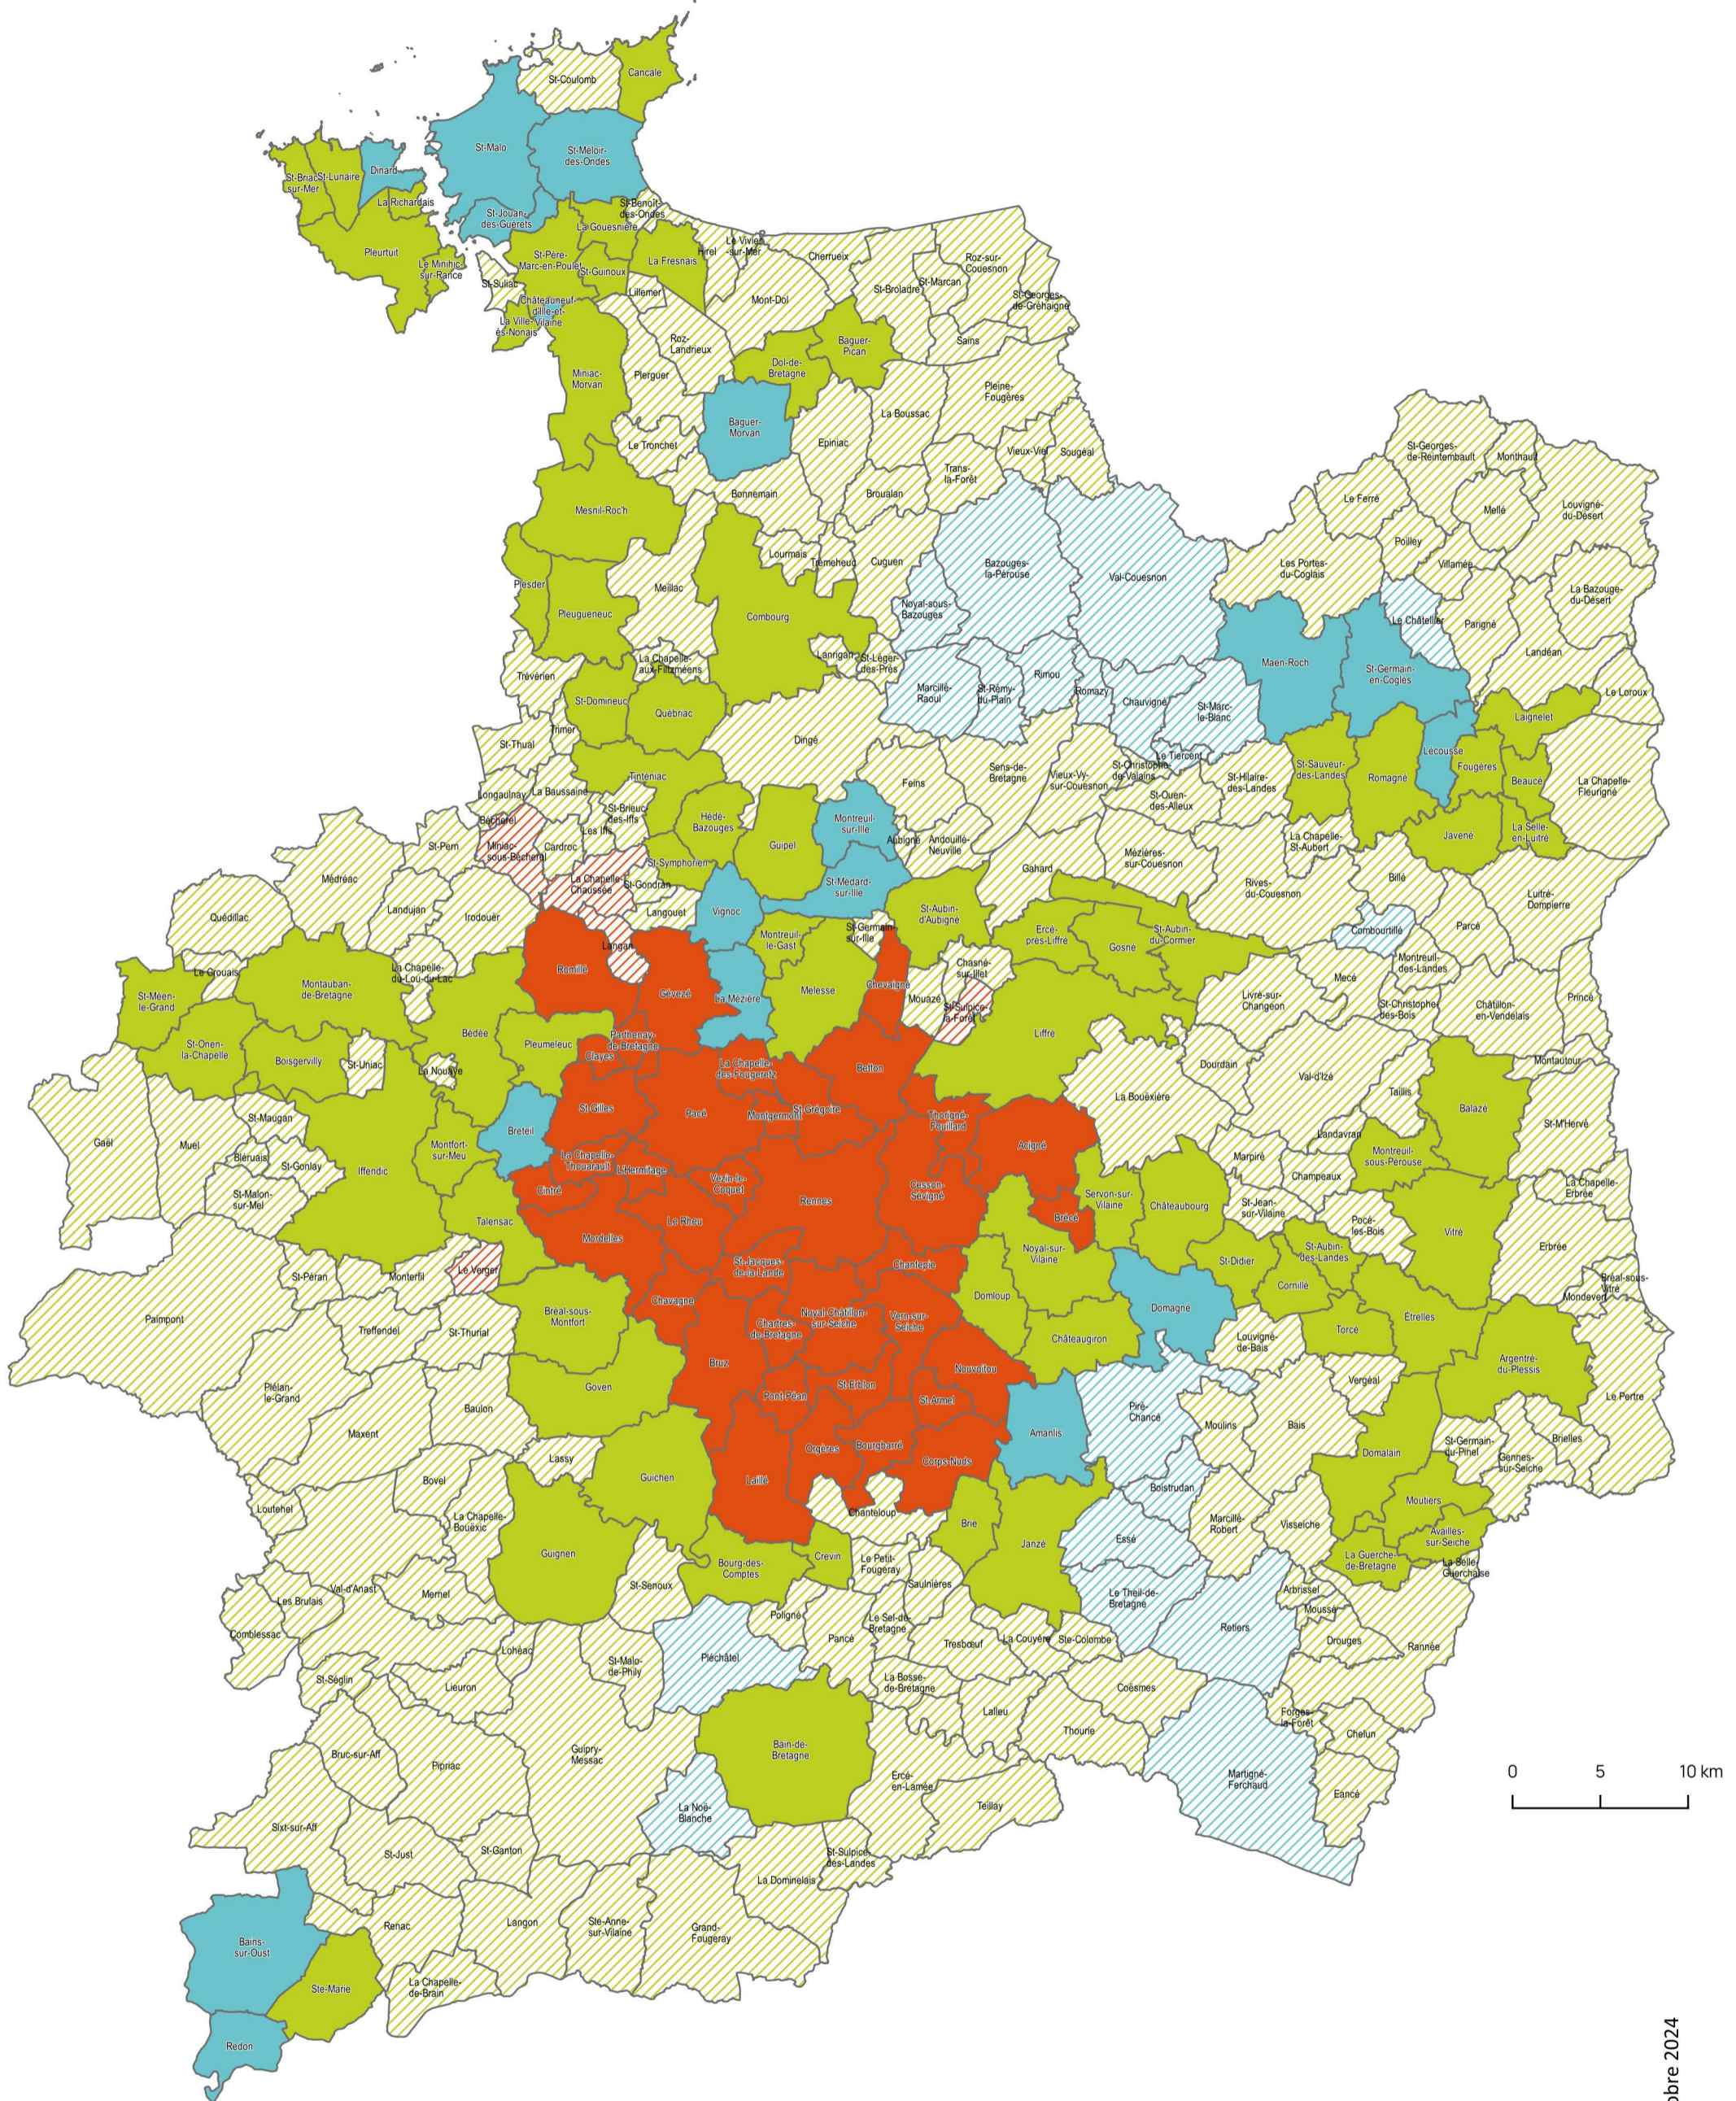

LES AUTORITÉS ORGANISATRICES DE LA DISTRIBUTION DE GAZ (AODG) AU 1er JANVIER 2025

AODG desservies en gaz	AODG non desservies en gaz
 Commune	 Commune
 Rennes Métropole	 RM
 SDE35	 SDE35