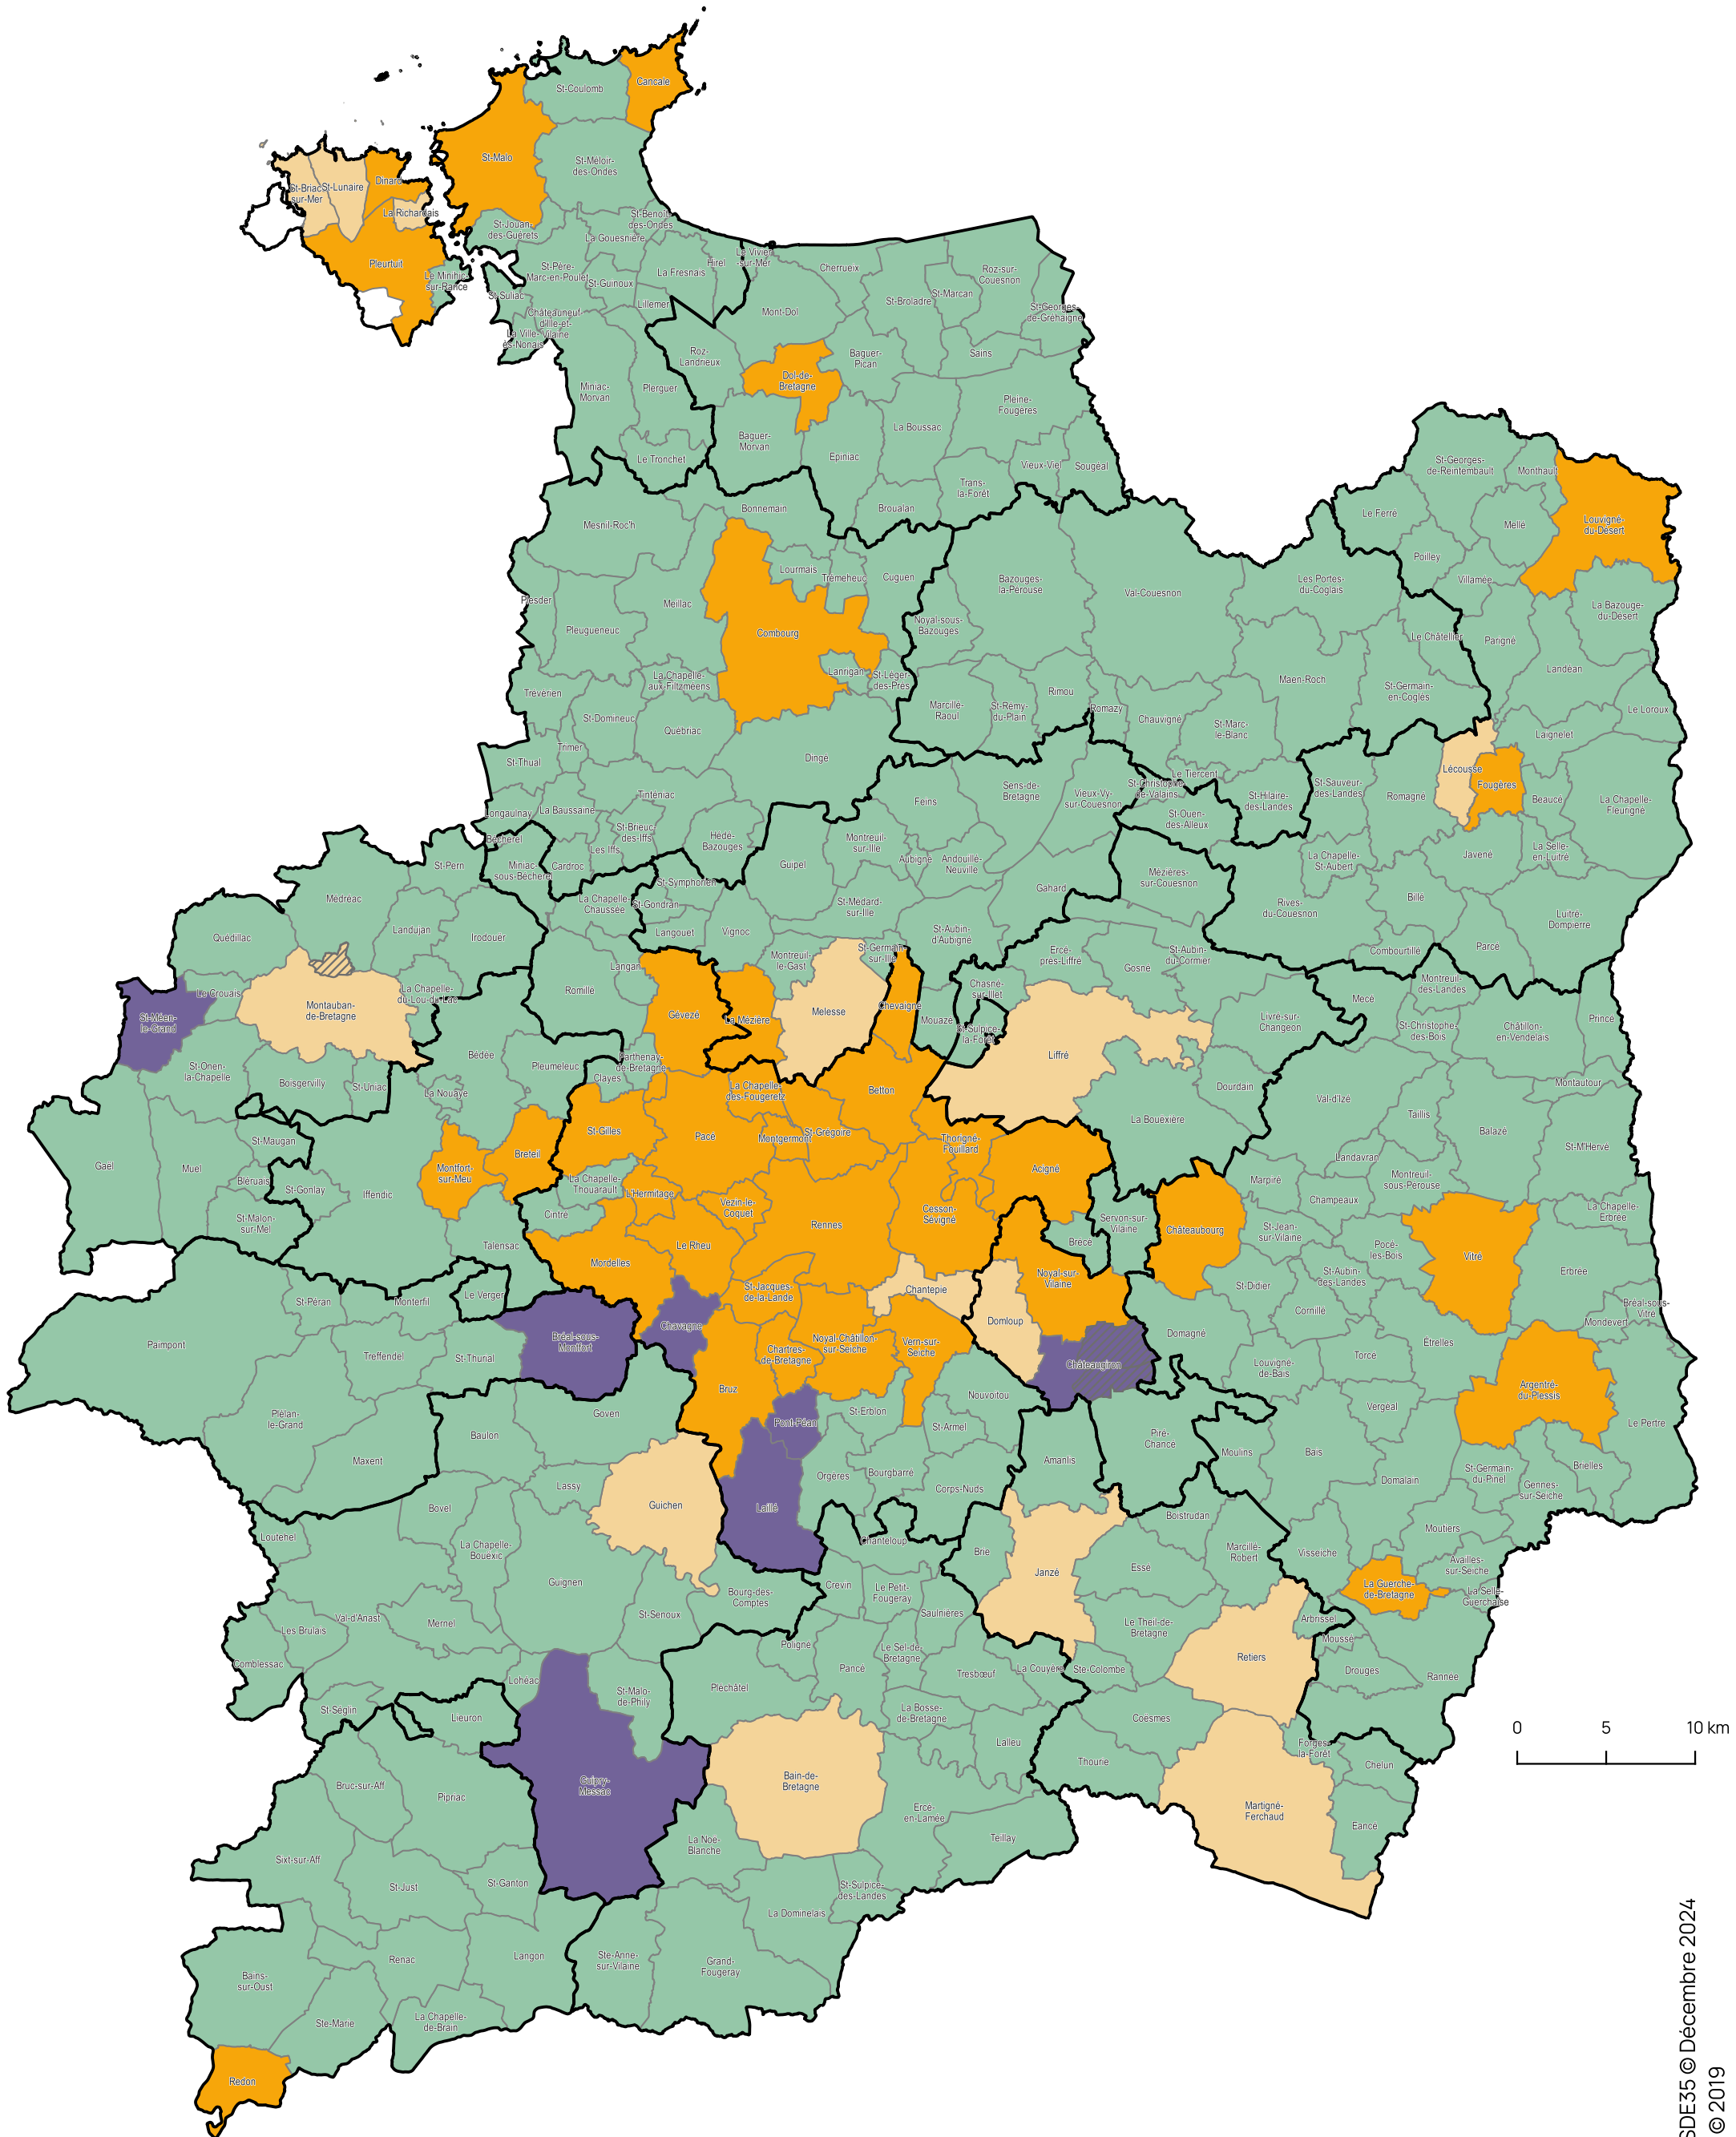

RÉPARTITION DES CATÉGORIES DE COMMUNES EN 2025

Communes urbaines

- A1 (38 communes)
- A2 (14 communes)
- C (7 communes)

Communes rurales

- B (273 communes)

Limite des EPCI

B (3 communes (*) déléguées éligibles aux aides du FACE)
 (*) - Ossé et St-Aubin-du-Pavail (Châteaugiron)
 - St-M'Hervon (Montauban-de-Bretagne)