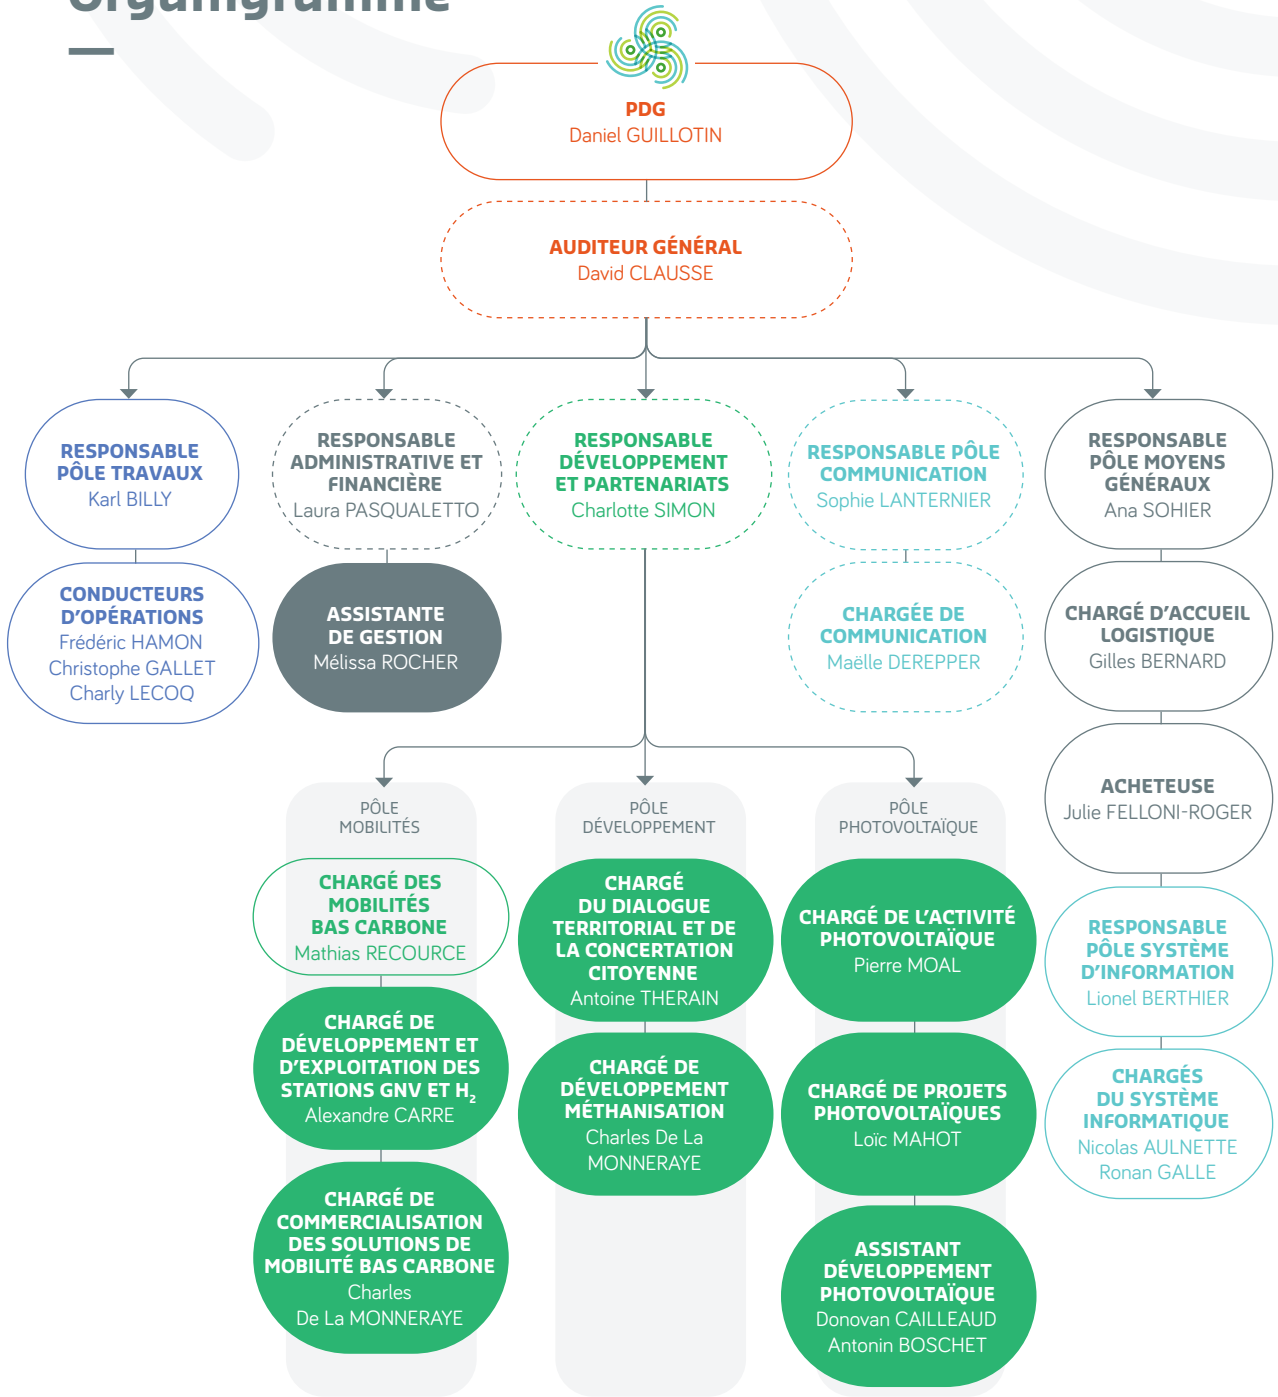

# Organigramme

## Légende

- Employés de la SEM Énerg'iV
- Agents mis à disposition d'Énerg'iV par le SDE35 à mi-temps
- Services supports mis à disposition d'Énerg'iV par le SDE35