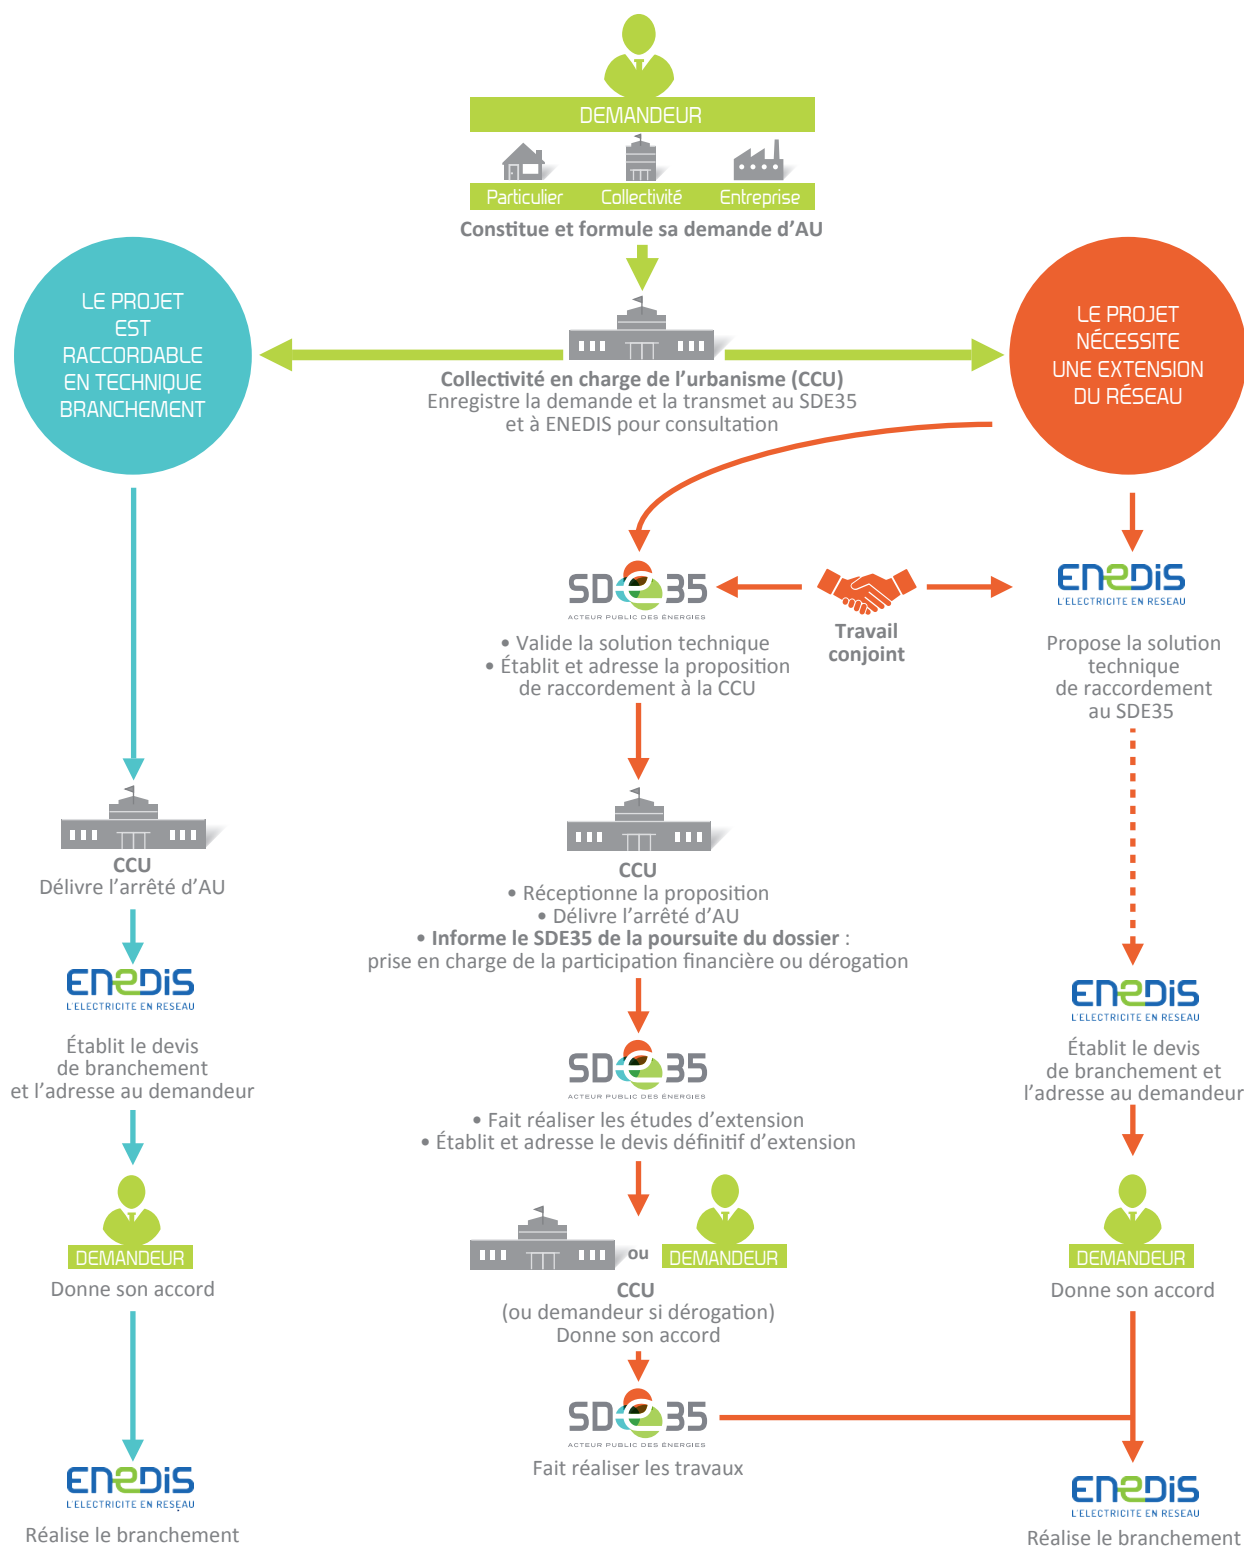

Raccordement individuel basse tension avec Autorisation d'Urbanisme (AU) Communes en régime rural

SDE35 Village des collectivités d'Ille-et-Vilaine – 1 avenue de Tizé – CS 43603 – 35 236 THORIGNE-FOUILLARD Cedex – Tél. : 02 99 23 45 88
raccordement@sde35.fr

ERDF ENEDIS– Service AU/CU – Rue Romain Rolland – BP 314 – 22 003 SAINT-BRIEUC Cedex 1
bzh-moad-bt@enedis.fr