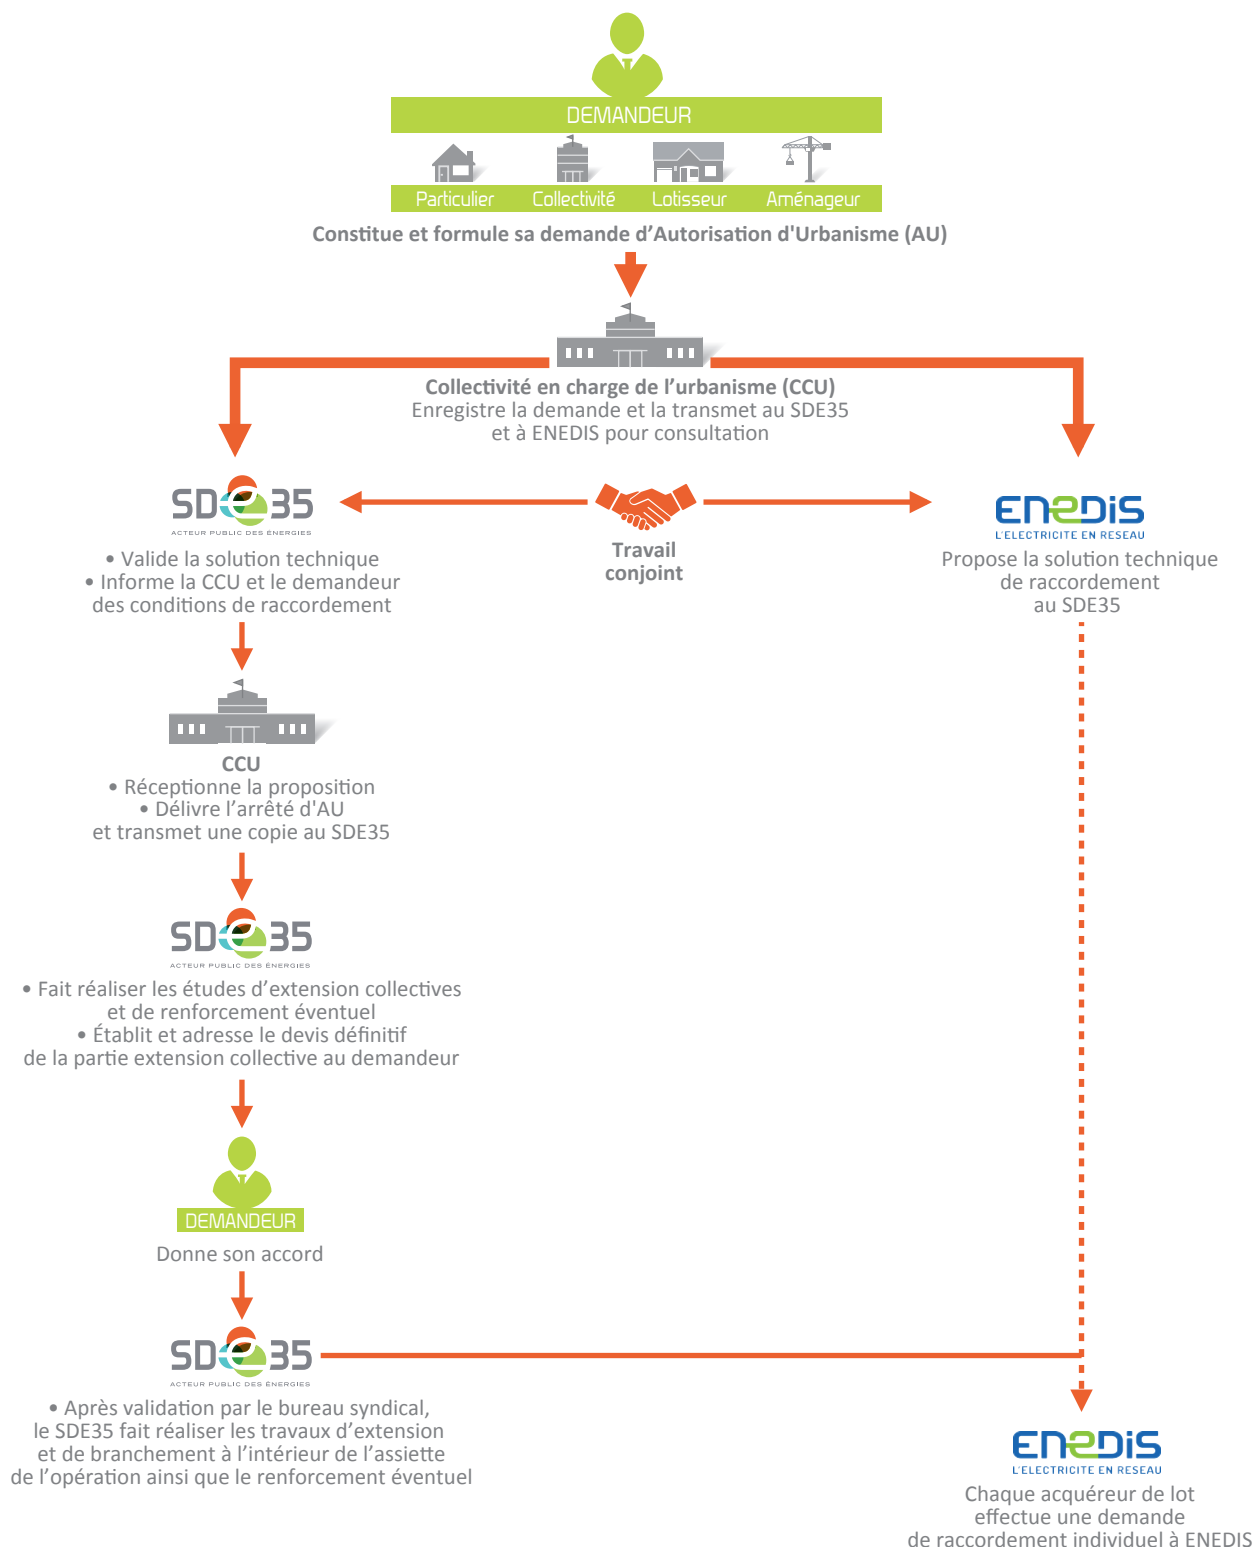

Extensions collectives basse tension : Lotissements, Zones d'Activités (ZA) et Zones d'Aménagement Concertées (ZAC) Communes en régime rural

Contacts

SDE35 Village des collectivités d'Ille-et-Vilaine – 1 avenue de Tizé – CS 43603 – 35 236 THORIGNE-FOUILLARD Cedex – Tél. : 02 99 23 45 88
raccordement@sde35.fr