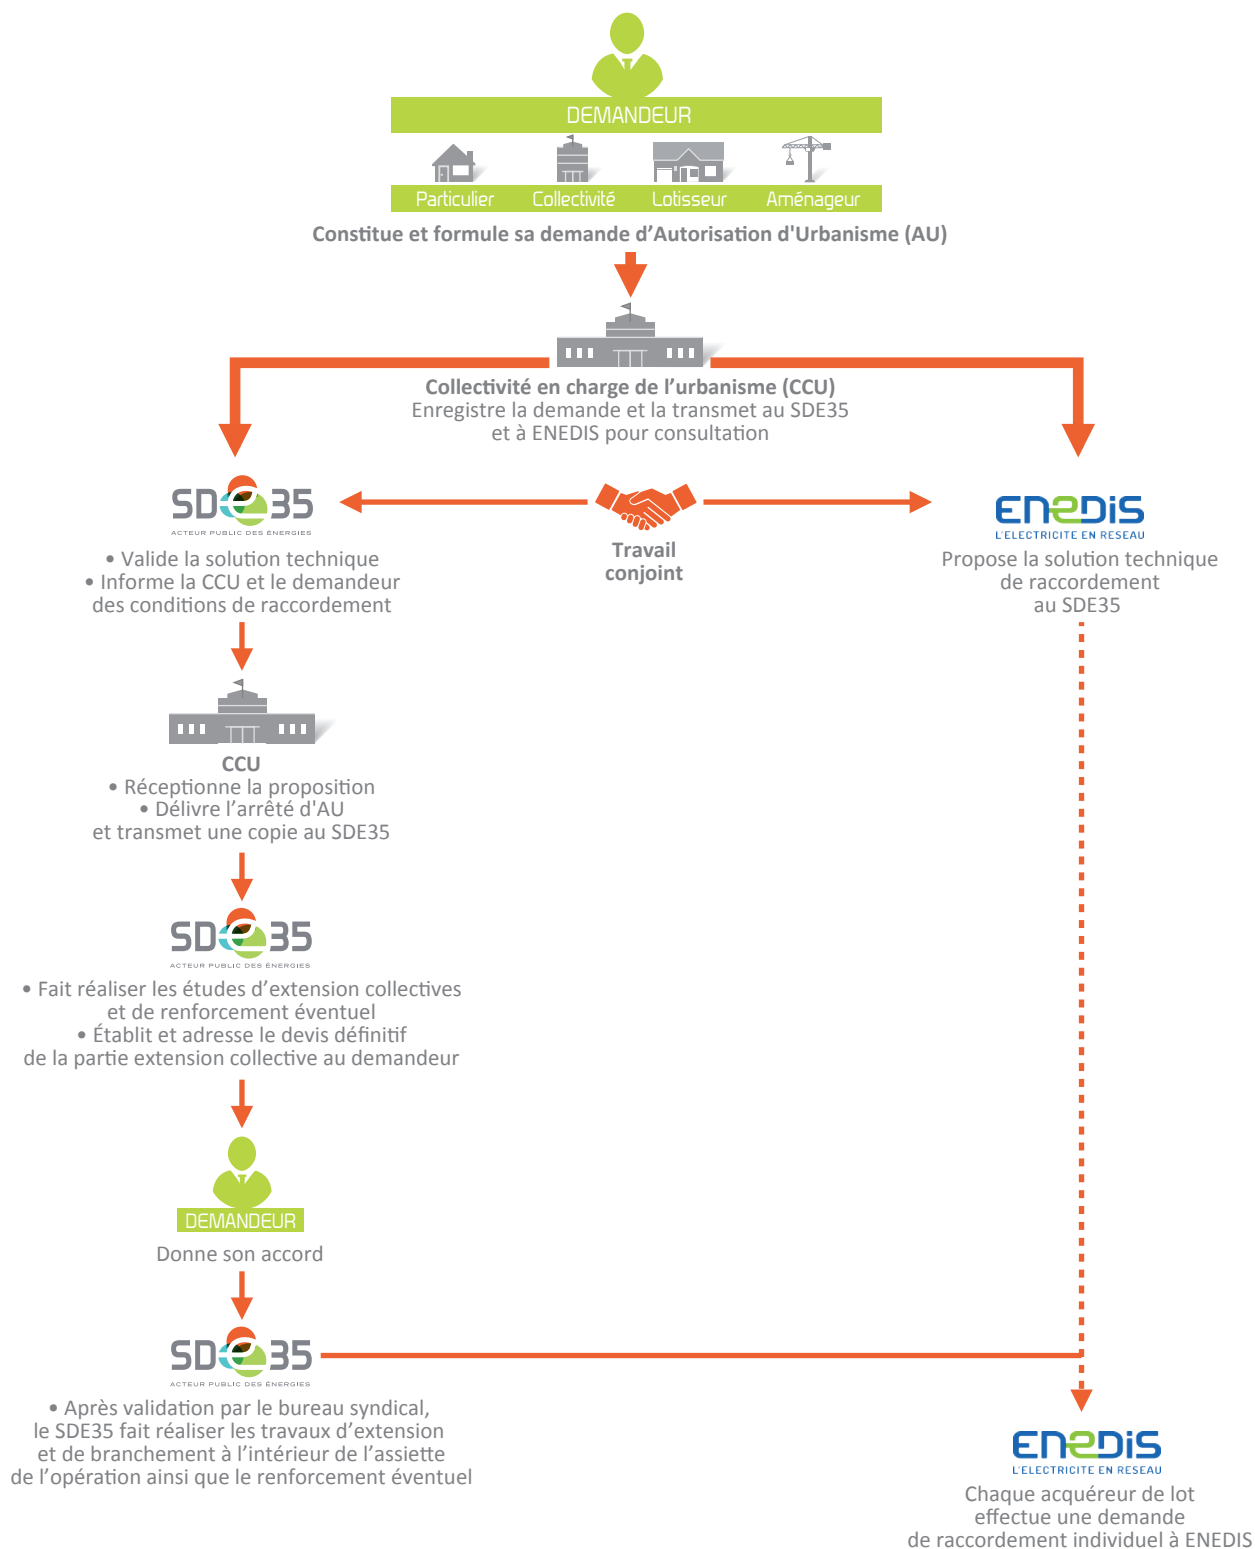

Extensions collectives basse tension : Lotissements, Zones d'Activités (ZA) et Zones d'Aménagement Concertées (ZAC) Communes en régime rural

Contacts

SDE35 Village des collectivités d'Ille-et-Vilaine – 1 avenue de Tizé – CS 43603 – 35 236 THORIGNE-FOUILLARD Cedex – Tél. : 02 99 23 45 88
raccordement@sde35.fr