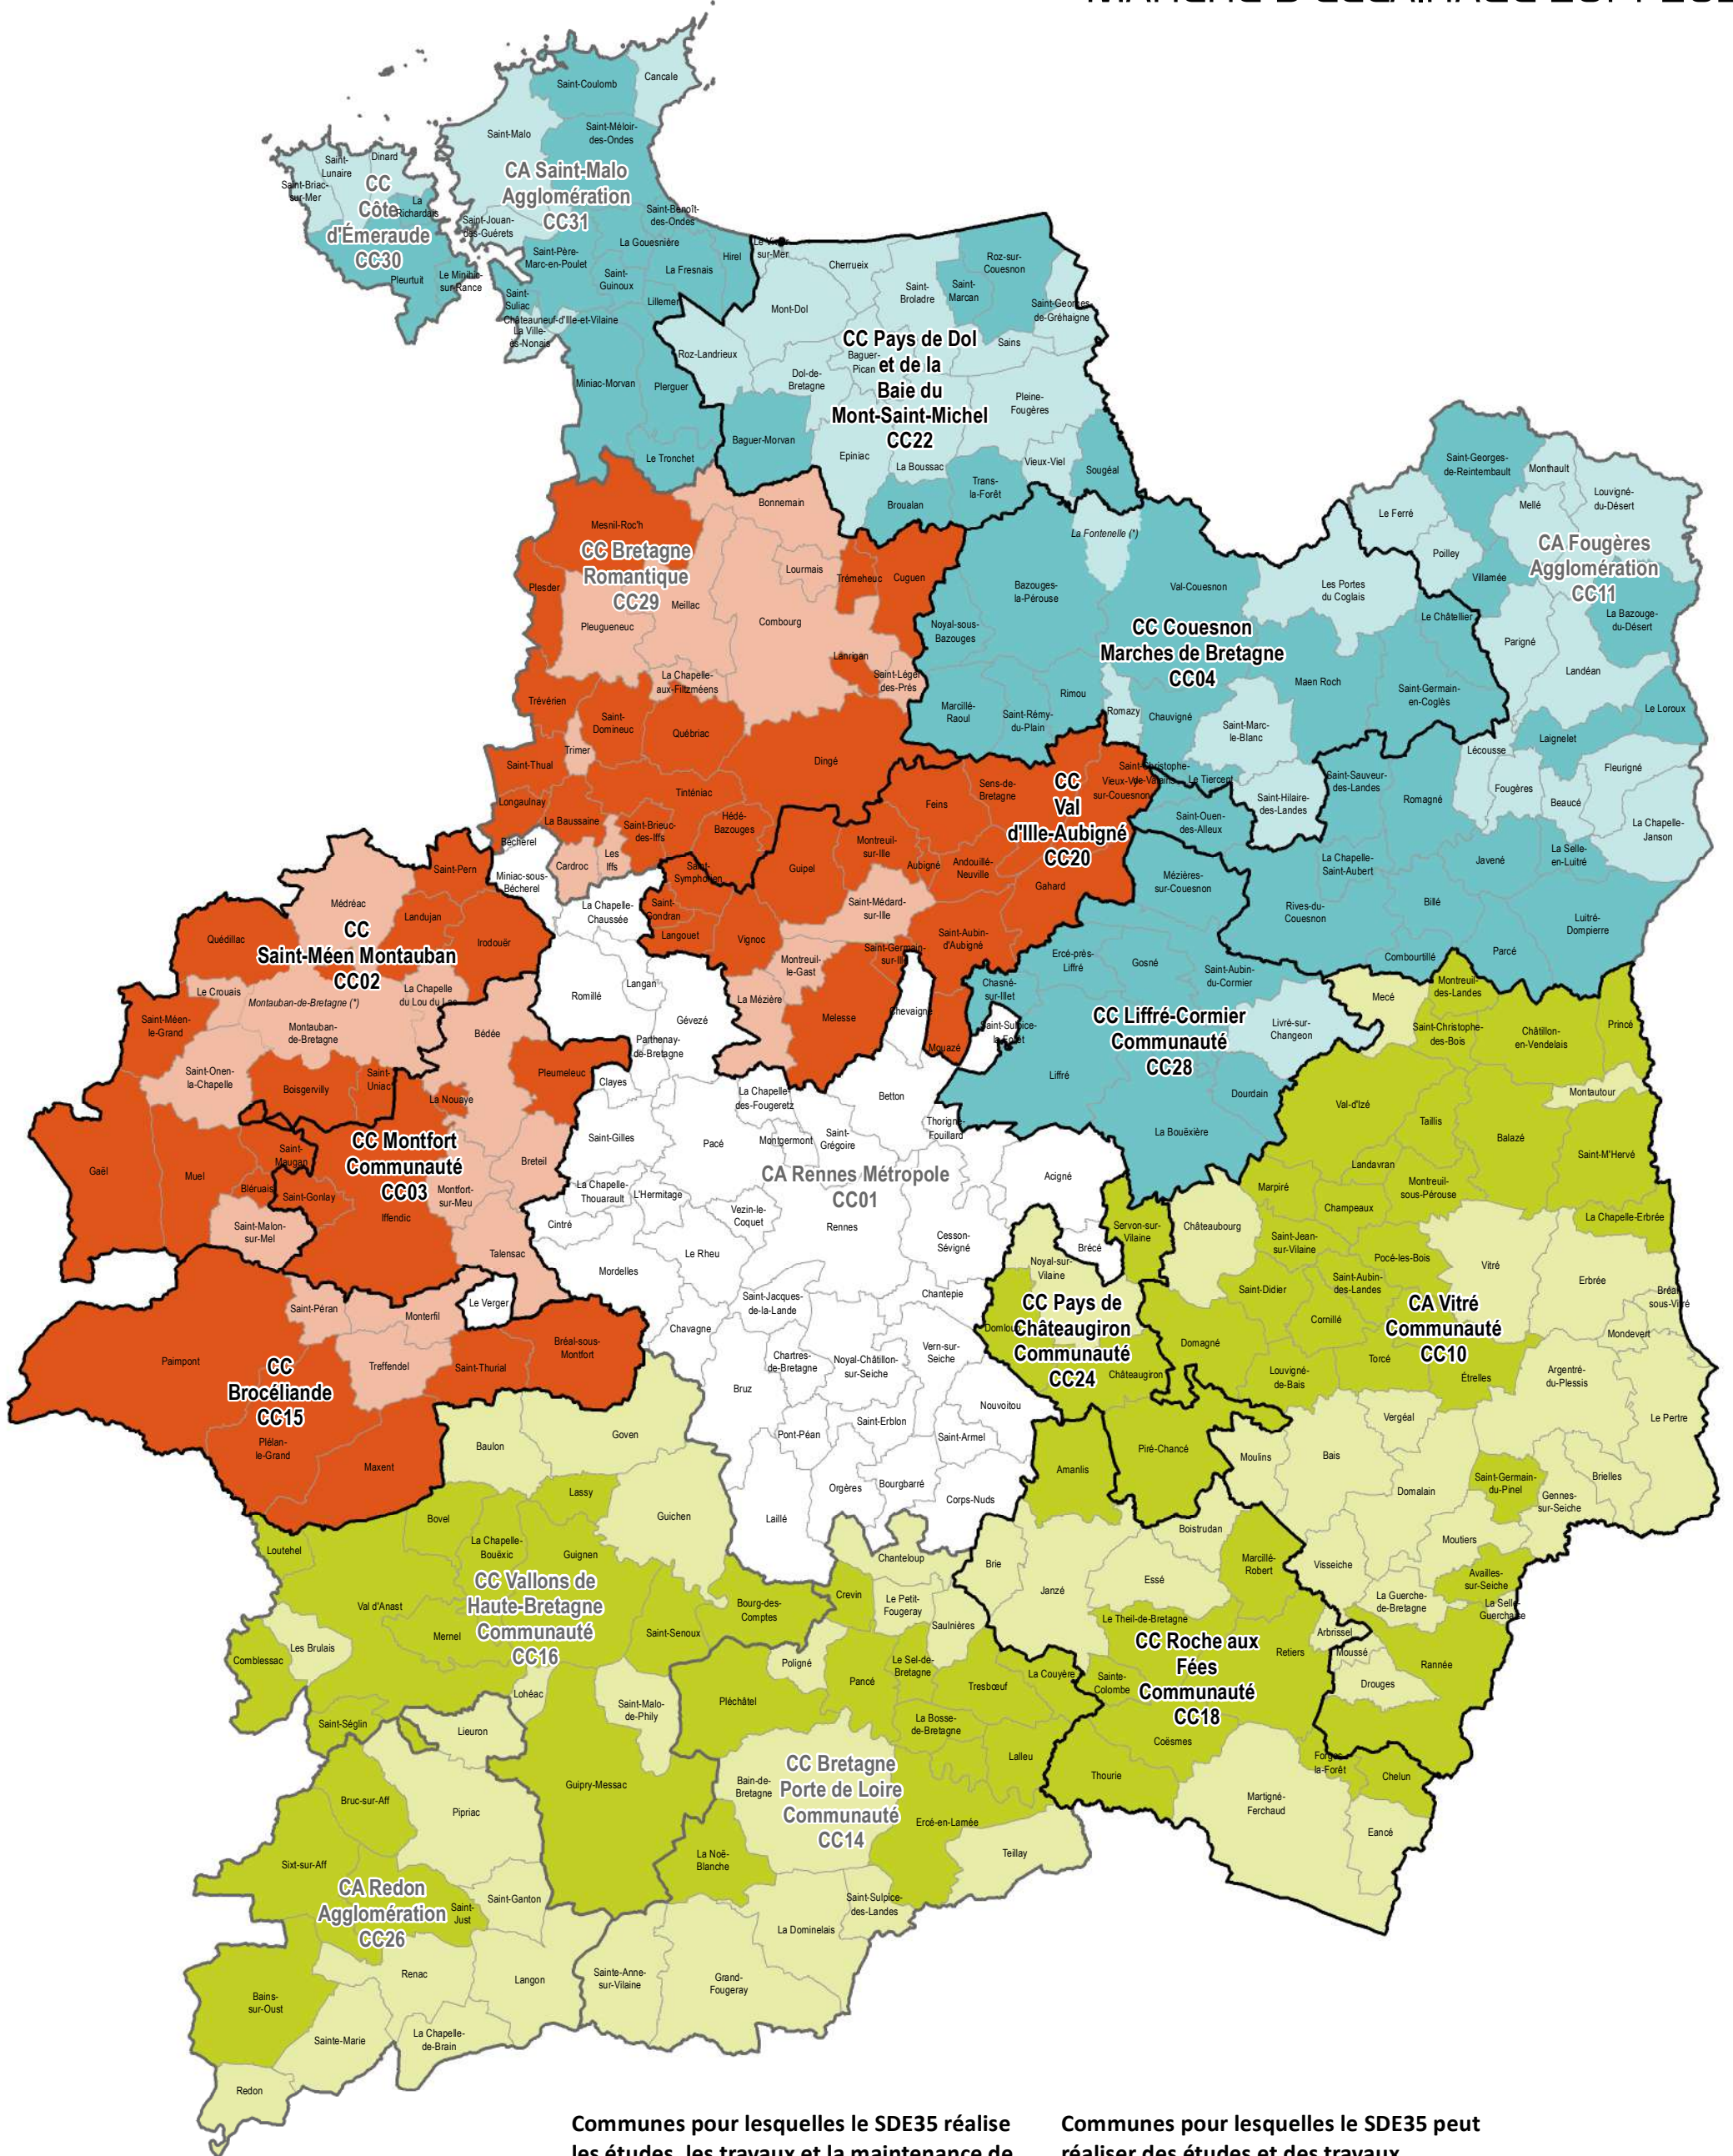

ALLOTISSEMENT MARCHÉ D'ÉCLAIRAGE 2019-2022

Communes pour lesquelles le SDE35 réalise les études, les travaux et la maintenance de l'éclairage

- Lot Ouest
- Lot Nord
- Lot Sud

Communes pour lesquelles le SDE35 peut réaliser des études et des travaux d'éclairage

- Lot Ouest
- Lot Nord
- Lot Sud